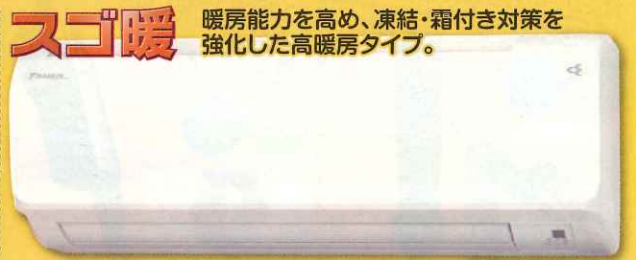

スゴ暖 暖房能力を高め、凍結・霜付き対策を強化した高暖房タイプ。 **新製品**

DAIKIN (ダイキン) 寒冷地エアコン

おもに6畳 100V ⑥6~8畳 ⑥6~9畳 ⑥6~10畳 ⑥6~11畳 ⑥6~12畳

309 S223ATKS ▶300,000円(税別)の品 **54% OFF** **138,000円** 税込151,800円

310 S253ATKS ▶330,000円(税別)の品 **52% OFF** **158,000円** 税込173,800円

311 S283ATKP ▶360,000円(税別)の品 **50% OFF** **178,000円** 税込195,800円