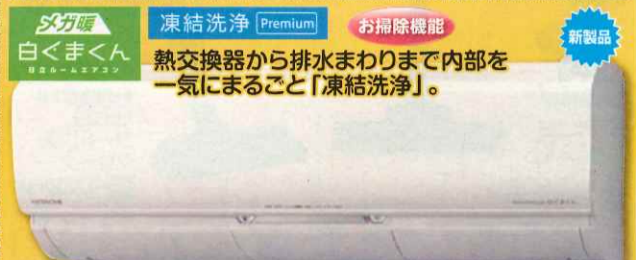

306 MSZ-HXV5624S-W ▶630,000円(税別)の品 **38% OFF** **388,000円** 税込426,800円

スハ暖霧ヶ峰 お掃除機能 清潔機能も充実した暖房強化プレミアムモデル。 **新製品**

MITSUBISHI (三菱) 寒冷地エアコン

おもに20畳 200V ⑩16~20畳 ⑩17~26畳 ⑩19~23畳 ⑩20~30畳

307 MSZ-HXV6324S-W ▶670,000円(税別)の品 **37% OFF** **418,000円** 税込459,800円

308 MSZ-HXV7124S-W ▶710,000円(税別)の品 **38% OFF** **438,000円** 税込481,800円

スゴ暖 凍結洗浄 Premium お掃除機能 熱交換器から排水まわりまで内部を一気にまるごと「凍結洗浄」。 **新製品**

HITACHI (日立) 寒冷地エアコン

おもに8畳 100V ⑥6~8畳 ⑥7~10畳 ⑥9~12畳 ⑥8~12畳 ⑥11~14畳 ⑥11~17畳