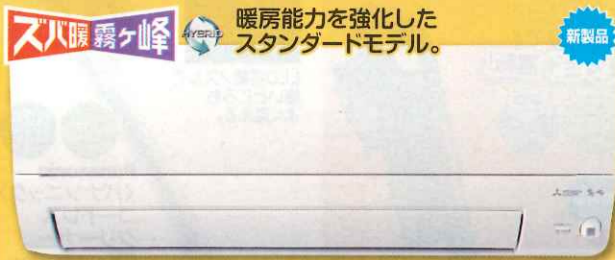

スハ暖霧ヶ峰 暖房能力を強化したスタンダードモデル。 **新製品**

MITSUBISHI (三菱) 寒冷地エアコン

おもに14畳 200V ⑩13~17畳 ⑩11~17畳 ⑩15~18畳 ⑩15~23畳

303 MSZ-KXV4024S-W ▶420,000円(税別)の品 **38% OFF** **258,000円** 税込283,800円

304 MSZ-KXV5624S-W ▶490,000円(税別)の品 **37% OFF** **308,000円** 税込338,800円